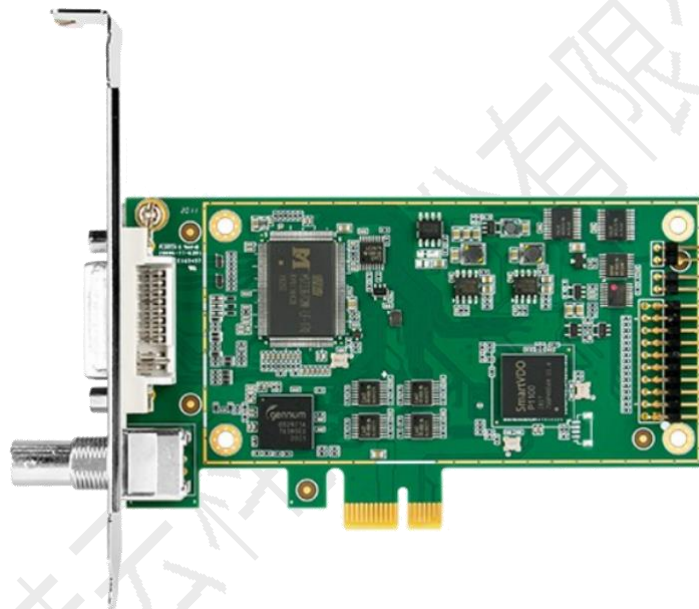

CP201-SD

音视频采集卡

产品规格书 V1.0

产品简介

CP201-SD 是一款 HDMI 高清音视频采集卡，搭载 1 路 SDI 采集接口和 1 路 DVI 采集接口，最大可对一路 1920x1080P@60Hz 高清视频源实时采集，具有延时低、高画质、兼容性强等特点。

产品特点

- 1 路 SDI 采集输入接口和 1 路 DVI 采集输入接口
- 单路输入视频信号最大支持 1920×1200p@60Hz
- 支持内嵌音频的采集
- 支持 8/10-bit 色彩深度
- 支持 RGB 4:4:4, YCbCr 4:2:2 的色彩采样
- 采用计算机 PCIe Gen2 x1 接口
- 实时采集、高画质、高兼容性
- 兼容卡莱特 CS 系列服务器产品

产品规格

视频显示格式	YV12, NV12, YUY2, RGB24, RGB32
输入接口	1×DVI-I, 1×SDI (可转接 1×HDMI, 1×CVBS, 1×S-Video, 1×YPbPr)
视频采集分辨率	1920×1200p@60/5Hz, 1920×1080p@60/50/30/25/24Hz 1280×1024p@60Hz, 1280×960p@60Hz, 1280×720p@60/50Hz 1024×768p@60Hz, 800×600p@60Hz, 640×480p@60Hz 720×480p@60Hz, 720×576p@50Hz 1920×1080i@60/50Hz, 720×480i@60Hz, 720×576i@50Hz
视频显示分辨率	1920×1200p@60/50Hz, 1920×1080p@60/50/30/25/24Hz 1920×1080i@60/50Hz, 1280×1024p@60Hz, 1280×960p@60Hz 1280×720p@60/50Hz, 1024×768p@60Hz, 800×600p@60Hz 640×480p@60Hz, 720×480p@60Hz, 720×576p@50Hz 720×480i@60Hz, 720×576i@50Hz
压缩模式	H.264 (软件压缩)
音频格式	Stereo / 16-bit / 32000 ~ 48000Hz

其他规格

输入接口	1×SDI, 1×DVI
安装接口	PCIe Gen2 x1
额定功率	10W
操作温度	5~40°C
存储温度	-20~45°C
相对湿度	0%~90%RH, 无冷凝
硬件尺寸	120mm×57mm

实物图

声明

欢迎选择使用卡莱特云科技股份有限公司的产品，如果您在使用中有任何疑问或建议，请通过官方渠道联系我们，我们会尽力给予支持并倾听您的宝贵建议。技术规格会不断更新完善，恕不事先通知，更多资讯和更新信息请通过官方网址 www.colorlightinside.com 获取。